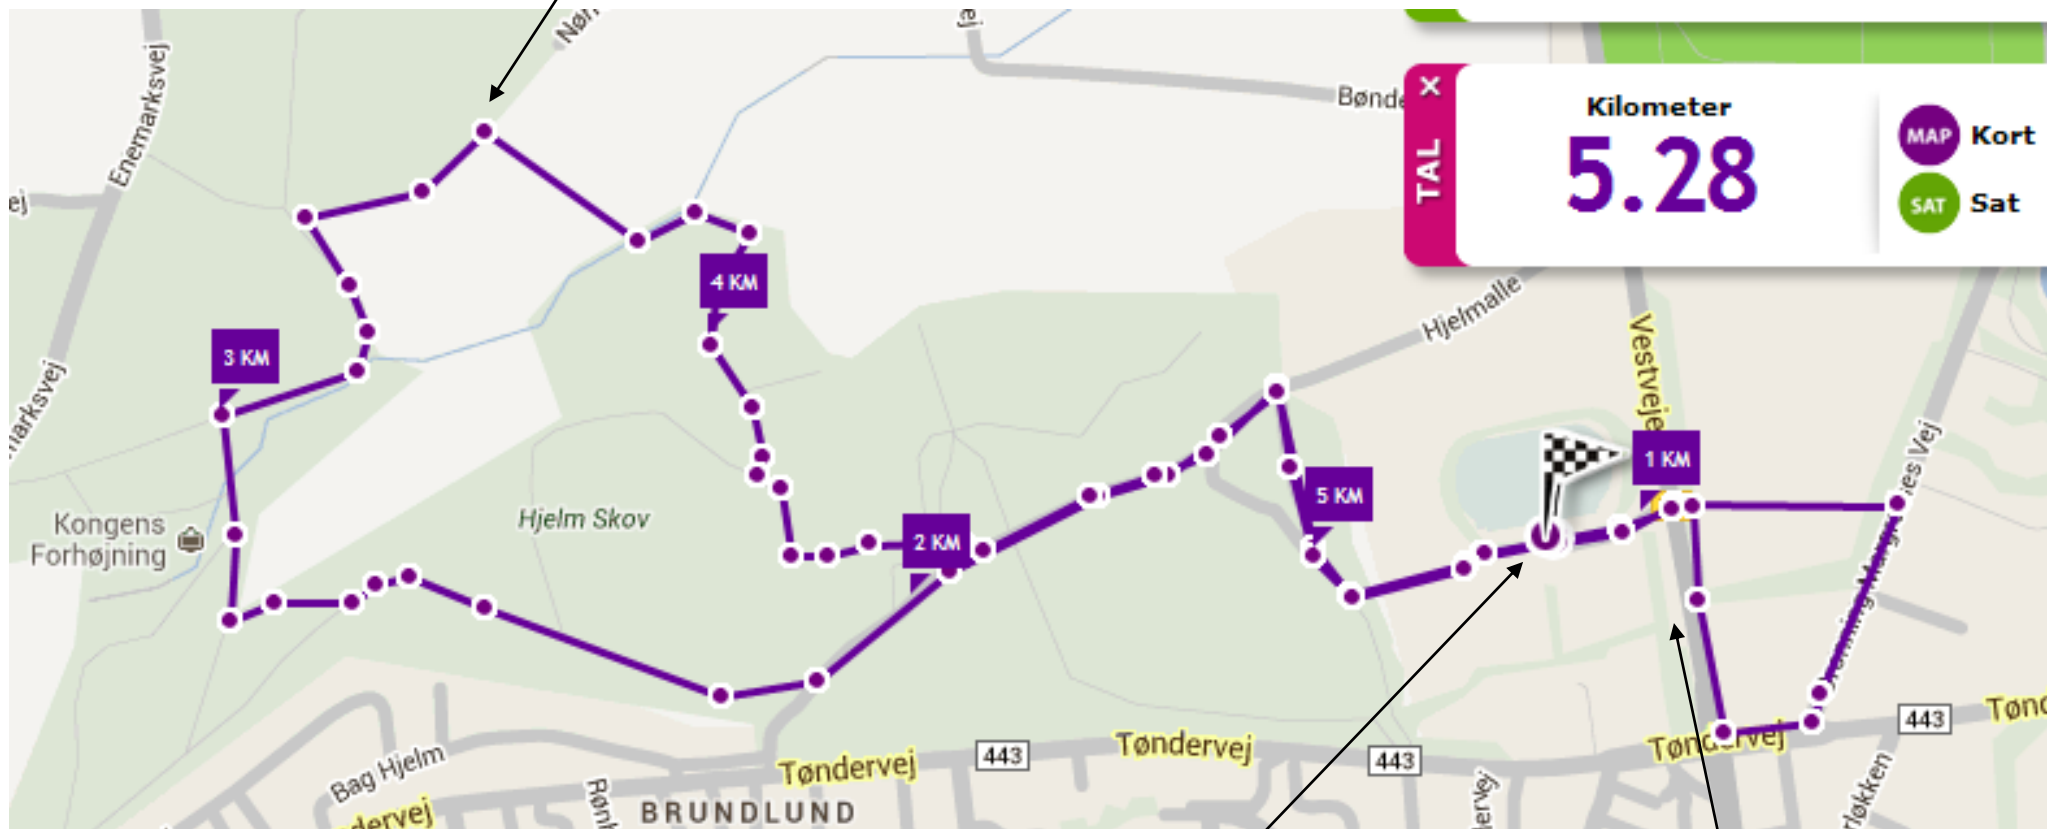

Ruten til "Jesper's Marathon Nr. 100" lørdag den 24. august 2013 med start/mål på Aabenraa Stadion.

Ruten er opmålt med "målehjul" og er ca. 5,30 km.

Depot 2, som passeres efter ca. 3,5 km.

Start/Mål samt Depot 1 som passeres efter 1 km og 5,3 km

Parkering – 150 m til Omklædning, Start/Mål.